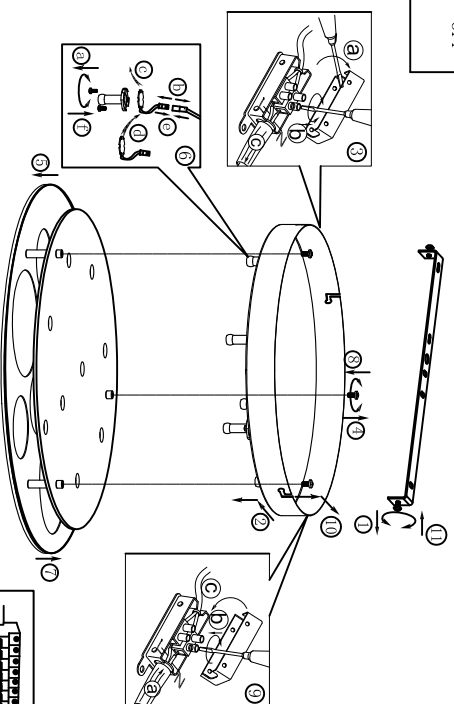

BLA94588

A5双面印制 (正面)

		<b>东莞东进照明有限公司</b> <small>DONGGUAN DAJIN LIGHTING CO., LTD.</small>		名称	2015-150九头吸顶灯
绘图	谭亮	货号	94588	通用	
审核		版次	V:1.0	货号	
批准		日期	20150505		

BLA94588

A5双面印制 (反面)

		<b>东莞东进照明有限公司</b> <small>DONGGUAN DAJIN LIGHTING CO., LTD.</small>		名称	2015-150九头吸顶灯
绘图	谭亮	货号	94588	通用	
审核		版次	V:1.0	货号	
批准		日期	20150505		