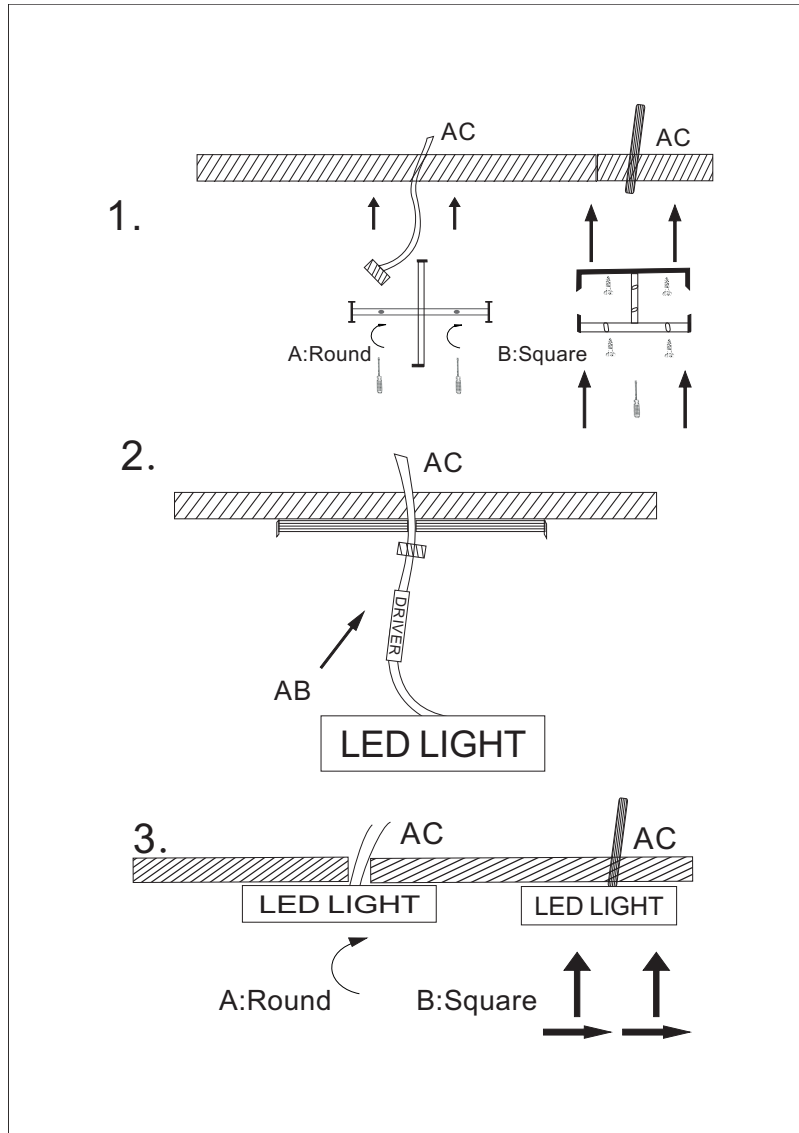

Instruction

C032CL-L43B4K

MAX 43W
3900 Lumen

Model: C032CL-L43B4K
Collection: Ceiling & Wall
Series: Zon

Ceiling Lamps