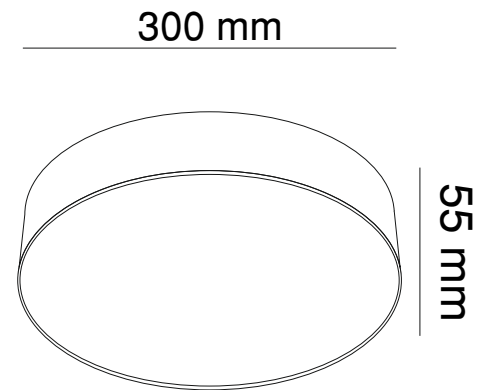

Instruction

C032CL-L43B4K

MAX 43W
3900 Lumen

Model: C032CL-L43B4K
Collection: Ceiling & Wall
Series: Zon

Ceiling Lamps